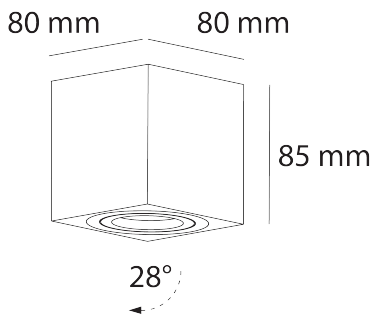

Practic

Ref. AIT2430B

Luminario de sobreponer en techo, fabricado en fundición de aluminio, color blanco. Para interiores, luminario fijo, para lámpara GU10 (no incluida). Orientable 28°. 35 W máx.

100-240 Vca
50/60 Hz

Seguridad Fotobiológica
1

Dimensiones

Características técnicas

Lúmenes	0	Horas de vida útil
Temperatura	0	Factor de Potencia
35 W máx. Potencia	0	Rendimiento (%)
0.240 Kg Peso	0	CRI
	2	Años de garantía

Instalación: Fijar la base de luminario, cablear y colocar el luminario en la base.

Voltaje: 100-240V 50/60Hz

Datos fotométricos